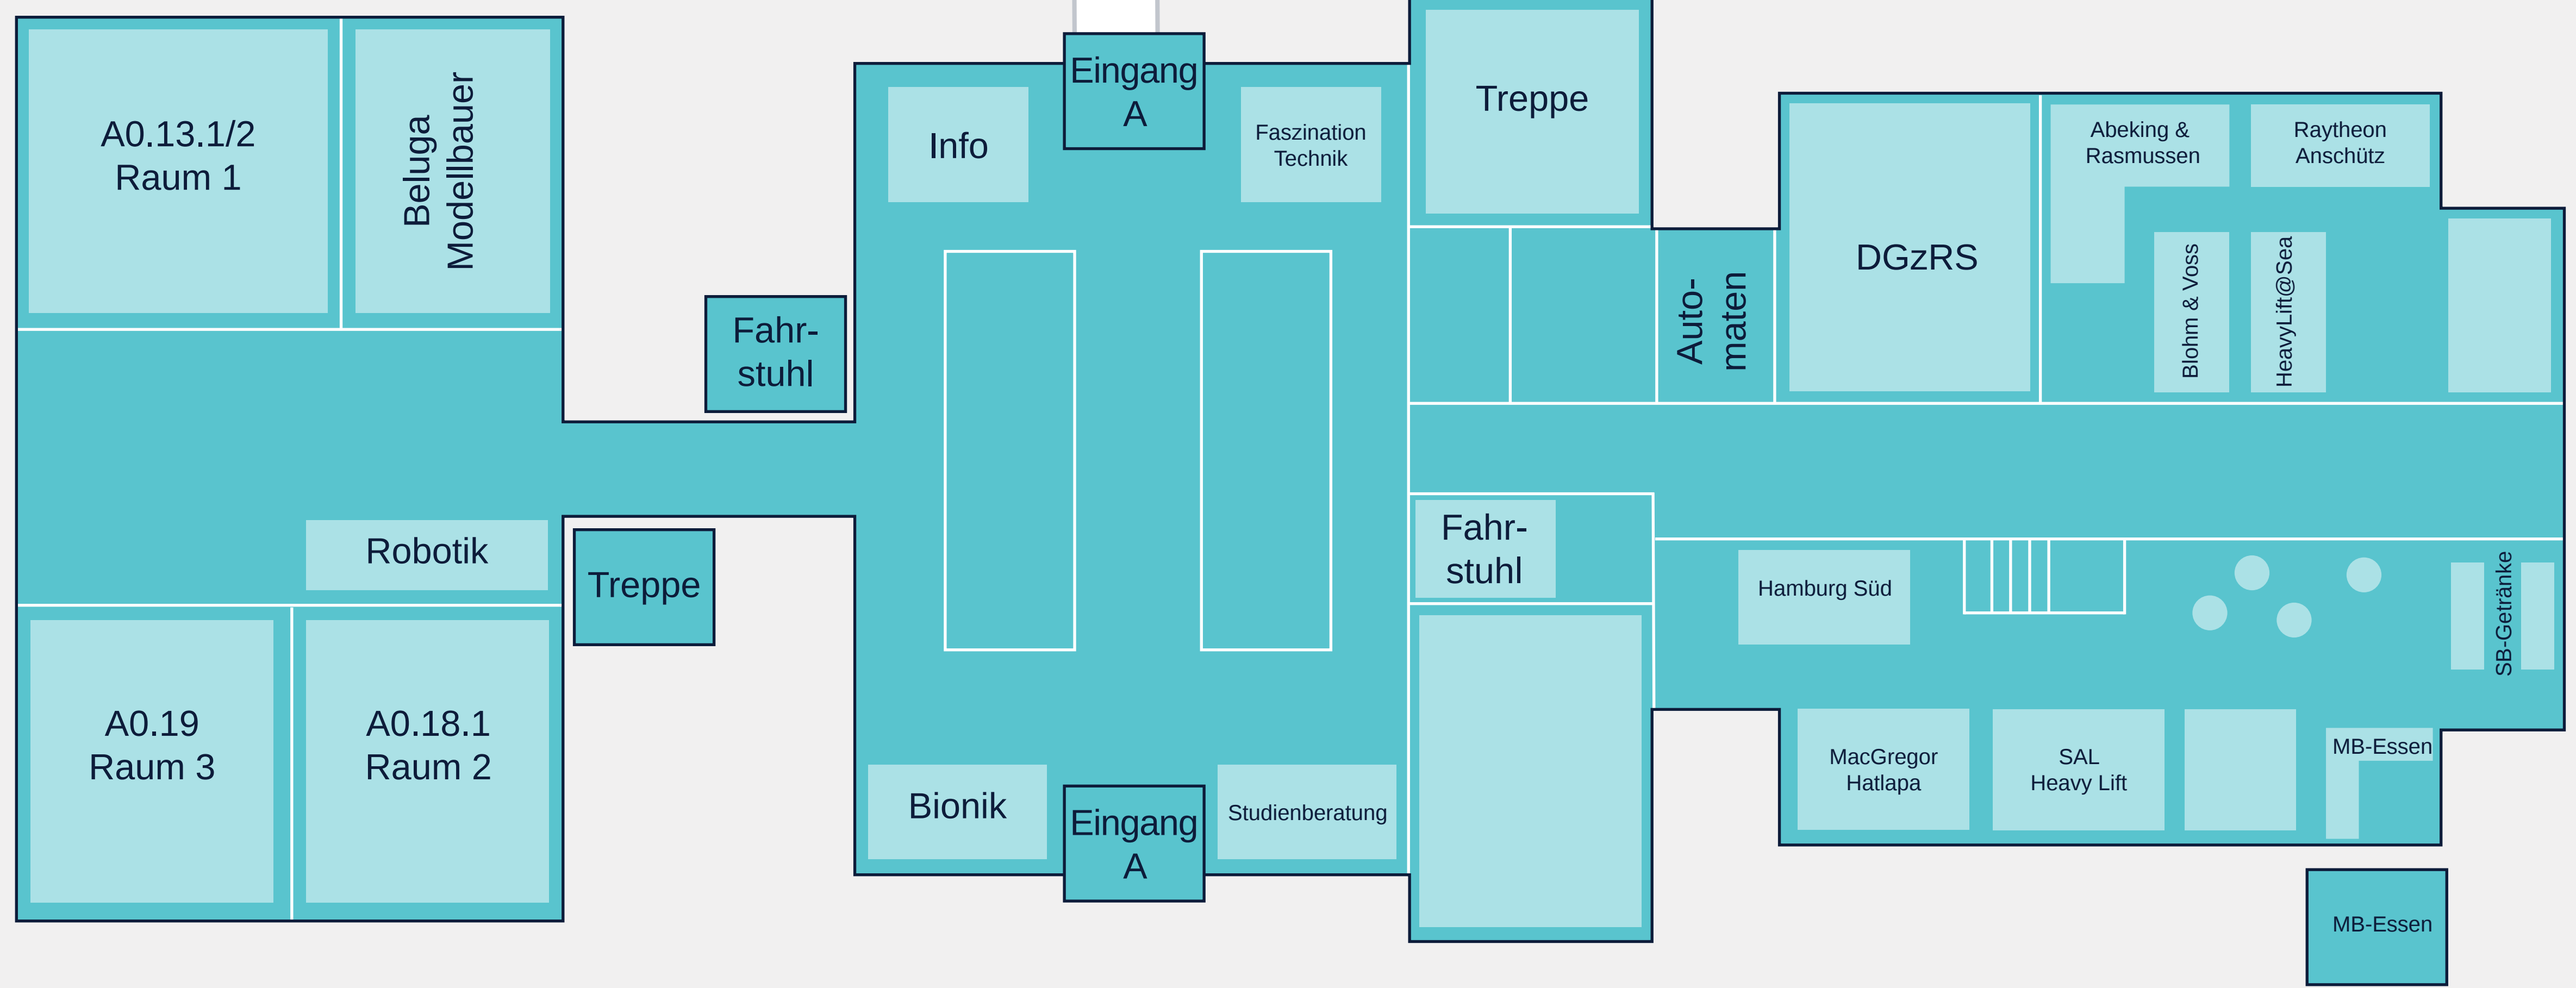

# Maritime Nacht

Am Schwarzenberg-Campus

Geb. A EG

Geb. A 1.OG

Geb. C/D EG

Geb. D, 1.OG  
- D1.023 (Raum 8)

Geb. D, 2.OG  
- D2.022 (Raum 9)  
- D2.023 (Raum 10)

Geb. D, 5. OG: Simulatoren:  
- D 5.001 Vorhersage von Wartezeiten  
- D 5.014 Ozeanriesen selber lenken

Nordmetall-  
Bus

Brede-  
noord

Geb. C, 2. UG  
-Festigkeitshalle