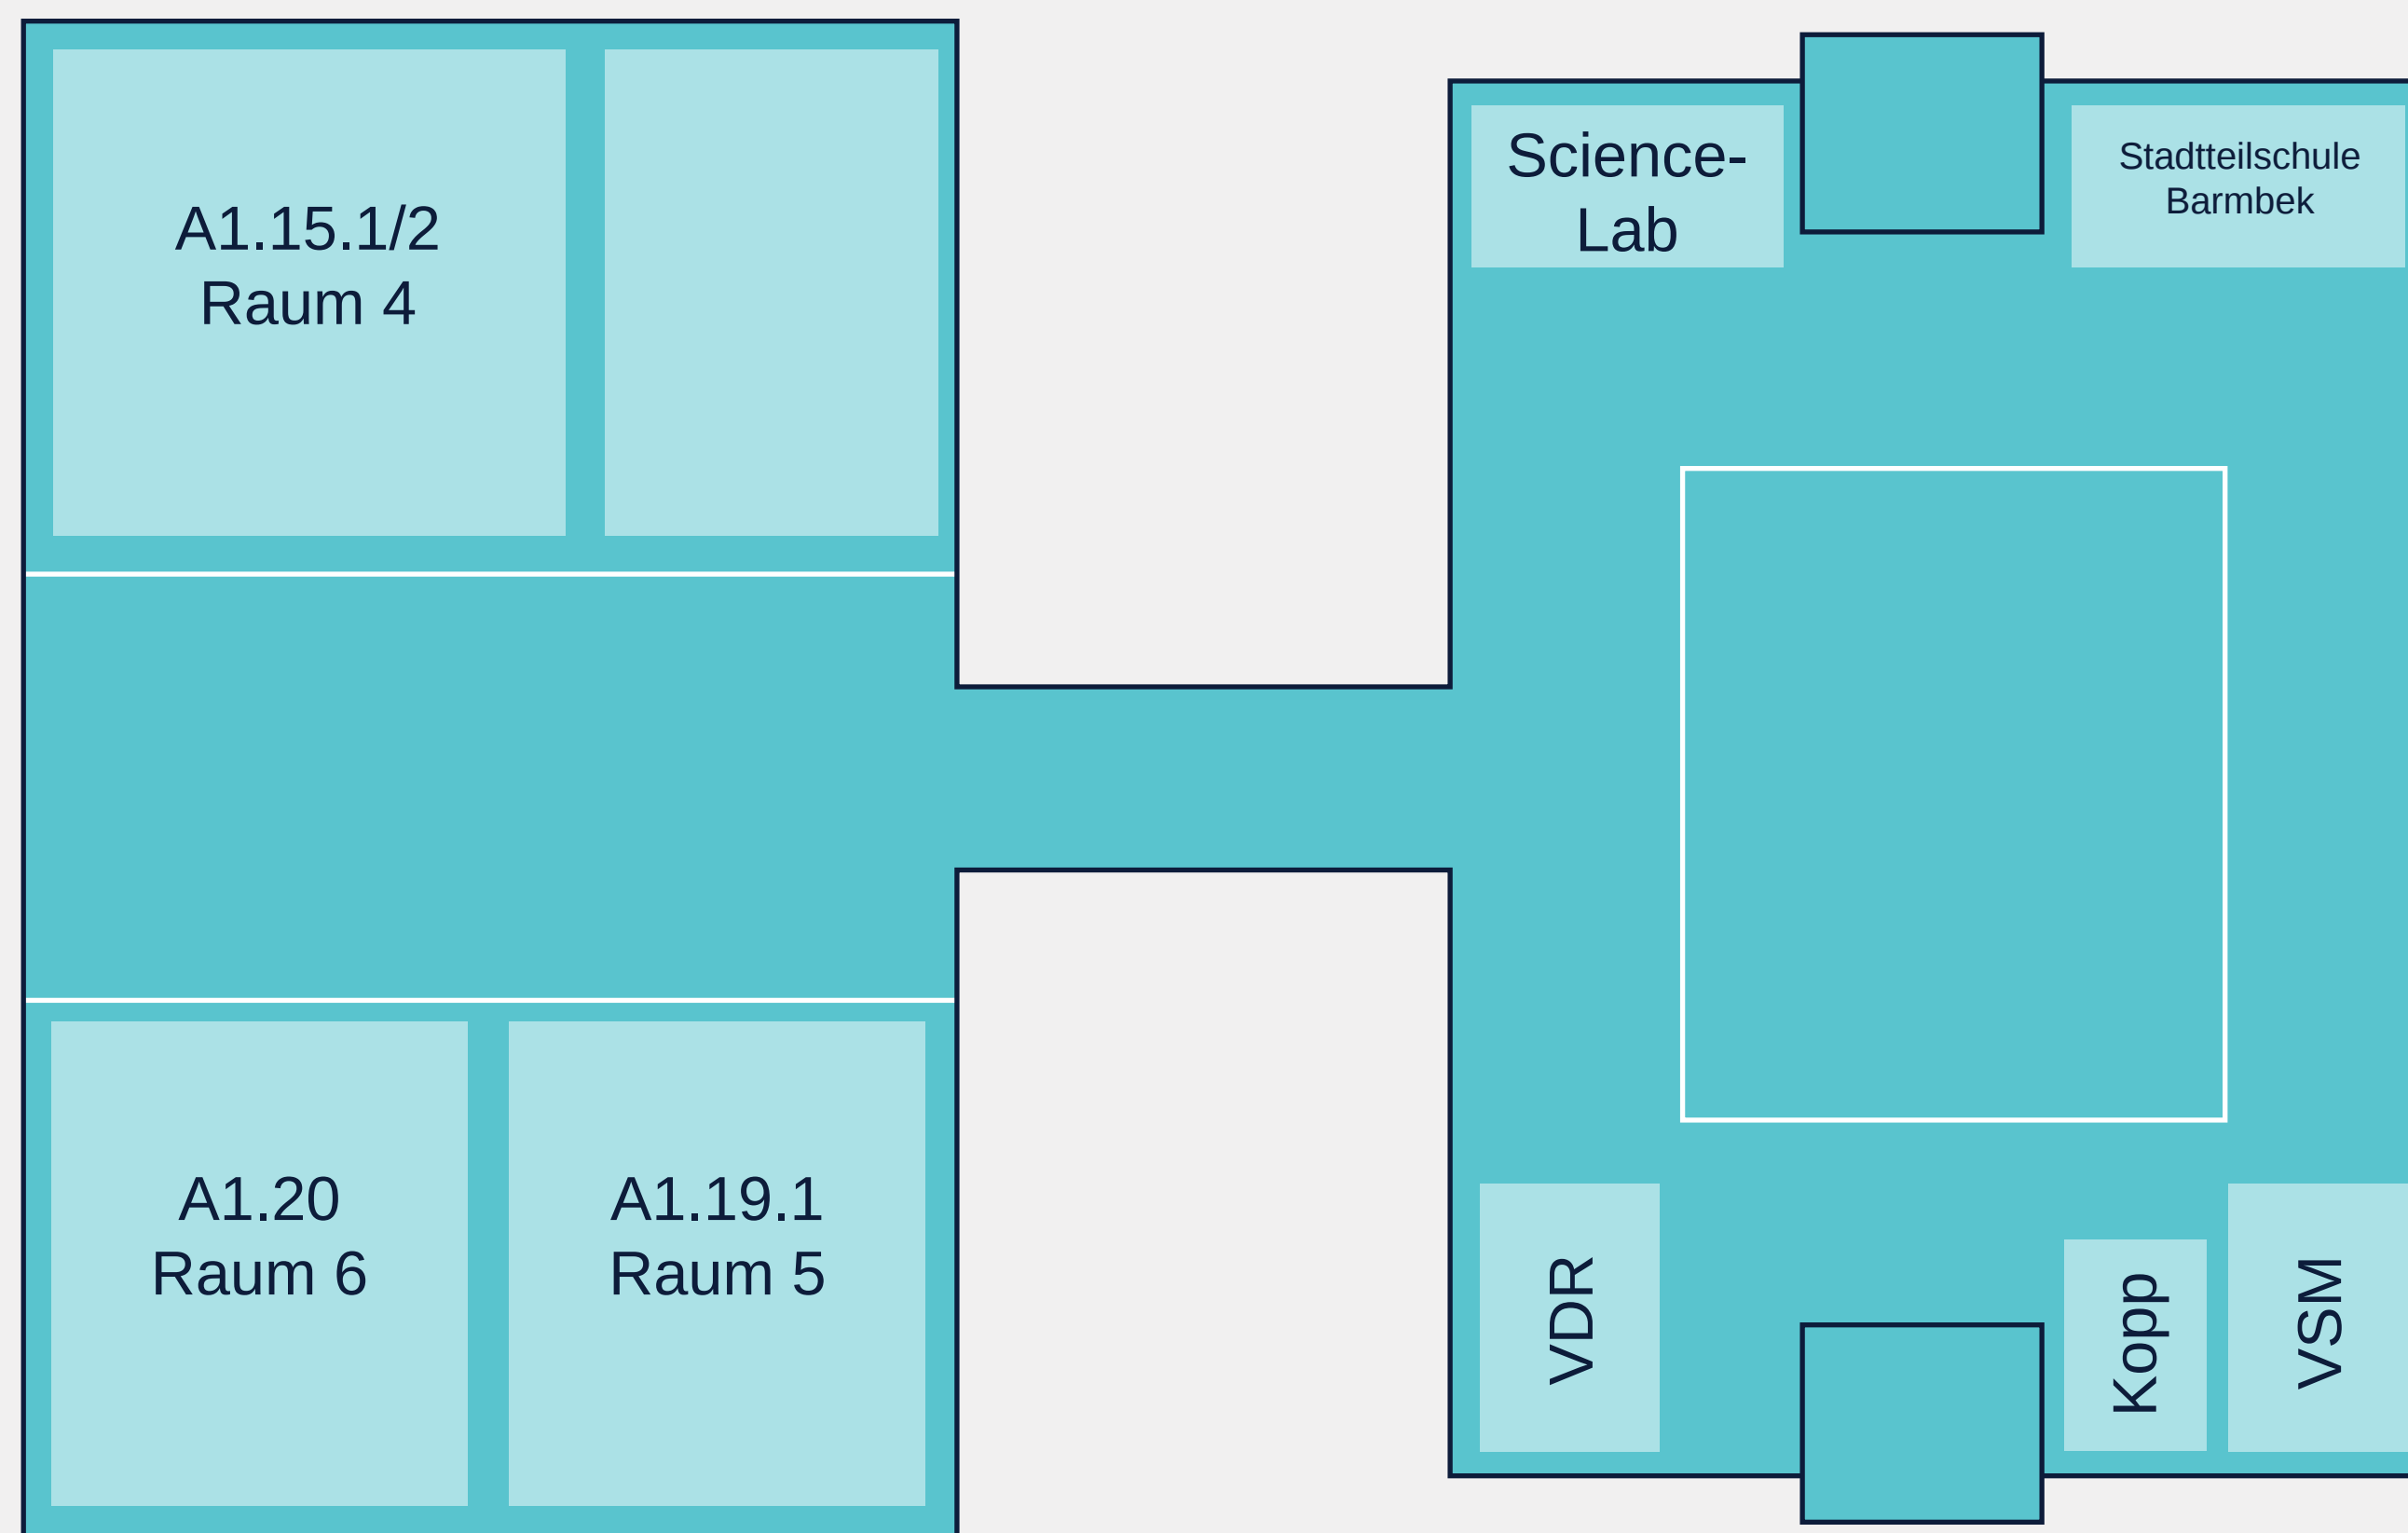

# Maritime Nacht

Am Schwarzenberg-Campus

Geb. A EG

Geb. A 1.OG

Geb. C/D EG

Geb. D, 1.OG  
- D1.023 (Raum 8)

Geb. D, 2.OG  
- D2.022 (Raum 9)  
- D2.023 (Raum 10)

Geb. D, 5. OG: Simulatoren:  
- D 5.001 Vorhersage von Wartezeiten  
- D 5.014 Ozeanriesen selber lenken

Nordmetall-  
Bus

Brede-  
noord

Geb. C, 2. UG  
-Festigkeitshalle