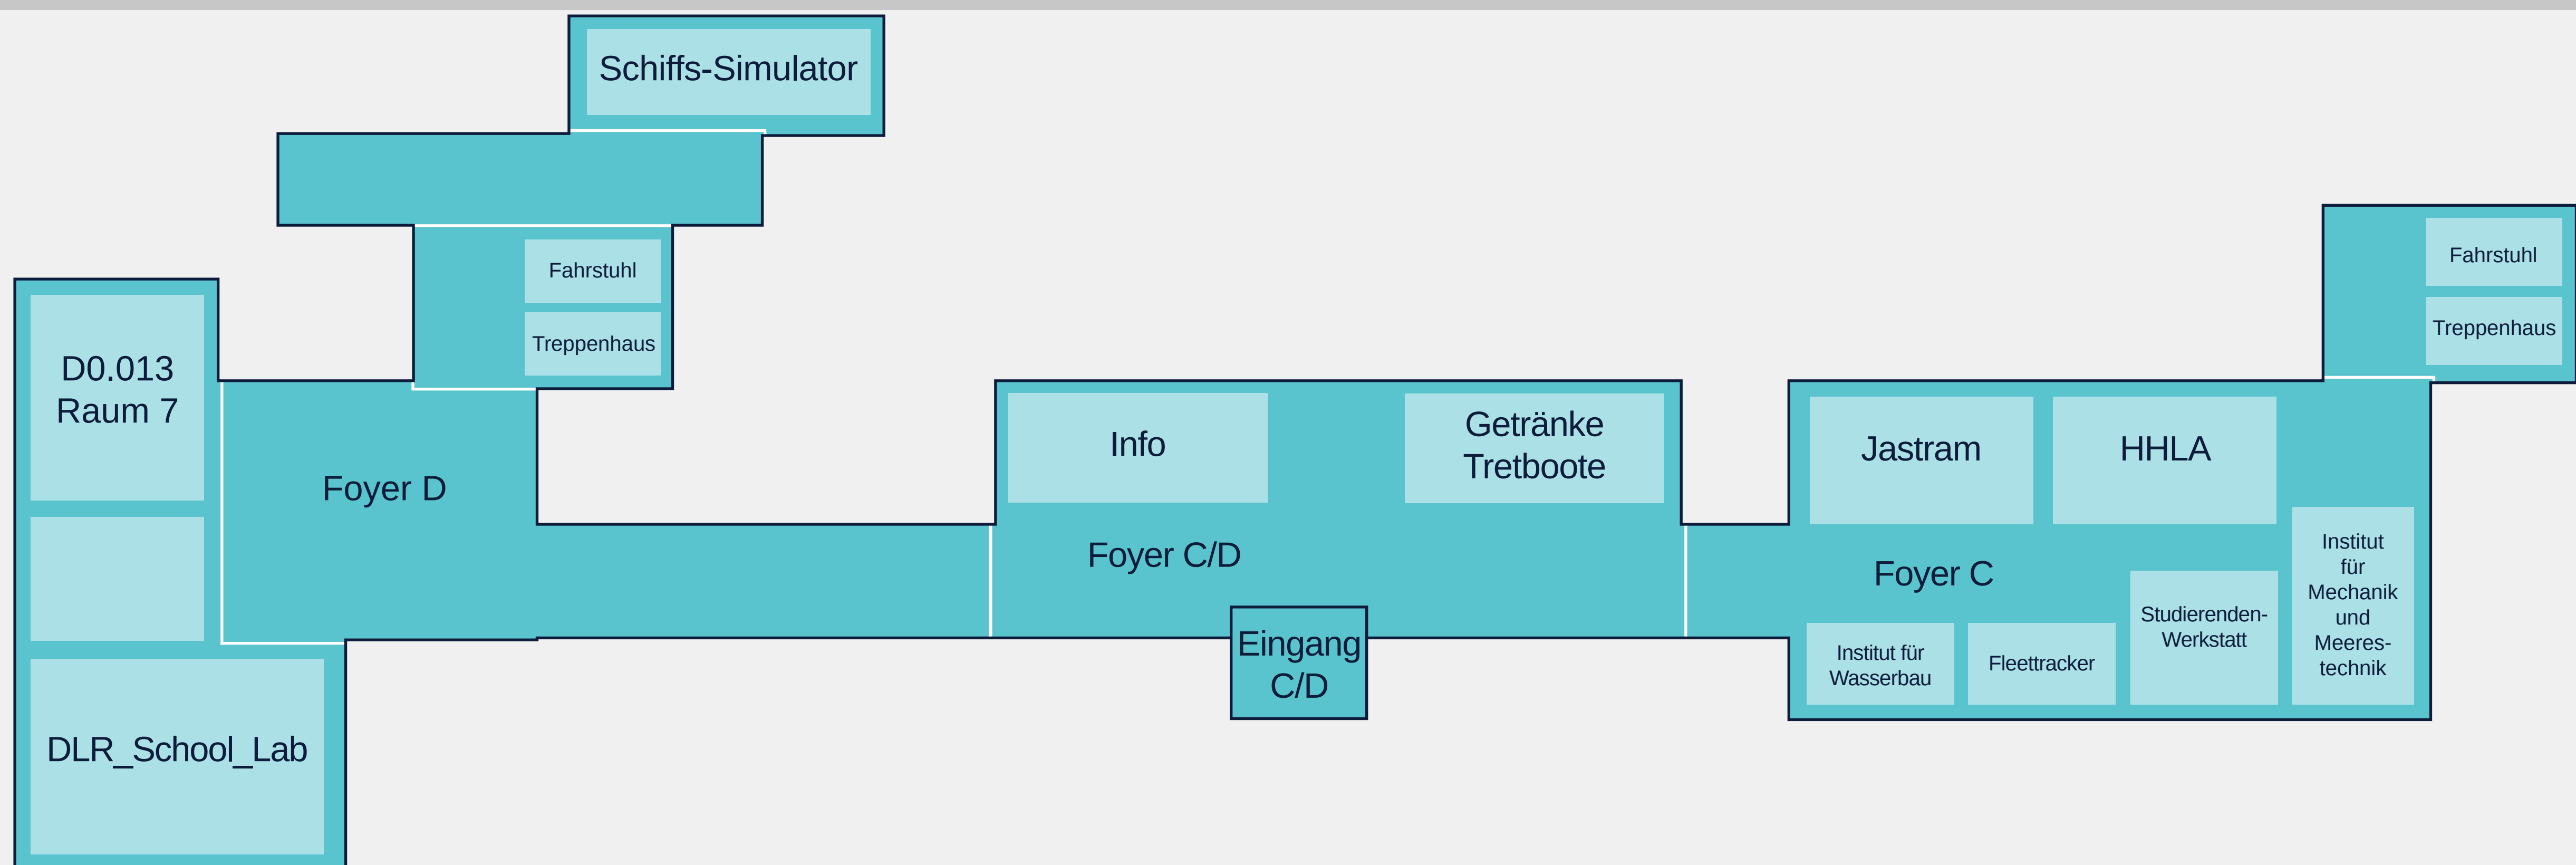

# Maritime Nacht

Am Schwarzenberg-Campus

Geb. A EG

Geb. A 1.OG

Geb. C/D EG

Geb. D, 1.OG  
- D1.023 (Raum 8)

Geb. D, 2.OG  
- D2.022 (Raum 9)  
- D2.023 (Raum 10)

Geb. D, 5. OG: Simulatoren:  
- D 5.001 Vorhersage von Wartezeiten  
- D 5.014 Ozeanriesen selber lenken

Nordmetall-  
Bus

Brede-  
noord

Geb. C, 2. UG  
-Festigkeitshalle